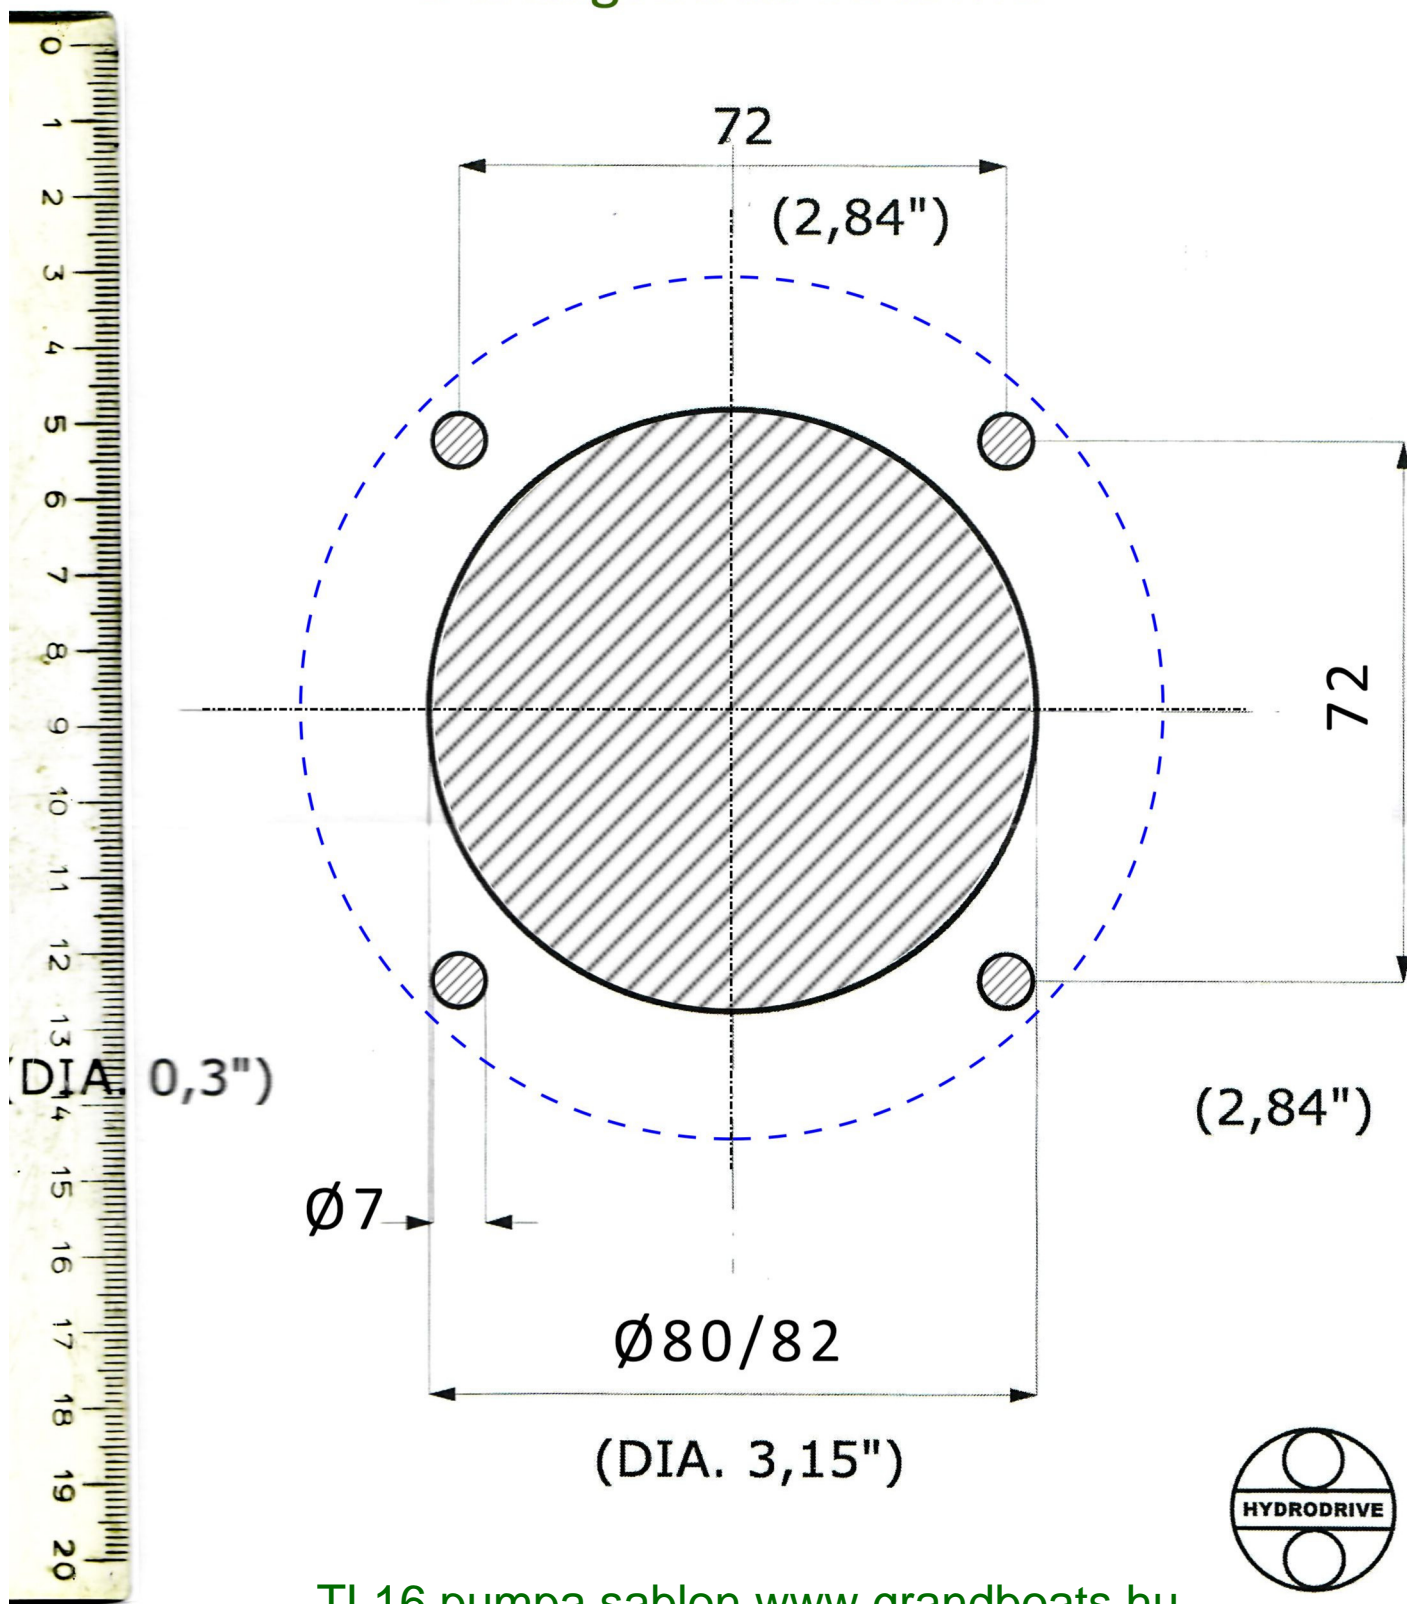

Dima di foratura pannello - Pompa TL16 (flangia-encastree);  
panel drilling template - TL16 Flange mount. Pump

[www.grandboats.hu](http://www.grandboats.hu)

TL16 pumpa sablon [www.grandboats.hu](http://www.grandboats.hu)

Nyomtatás beállításánál az oldal méretezése legyen "valós méret", ne méretezze át!  
A nyomtatás helyességét a vonalzóval ellenőrizze!